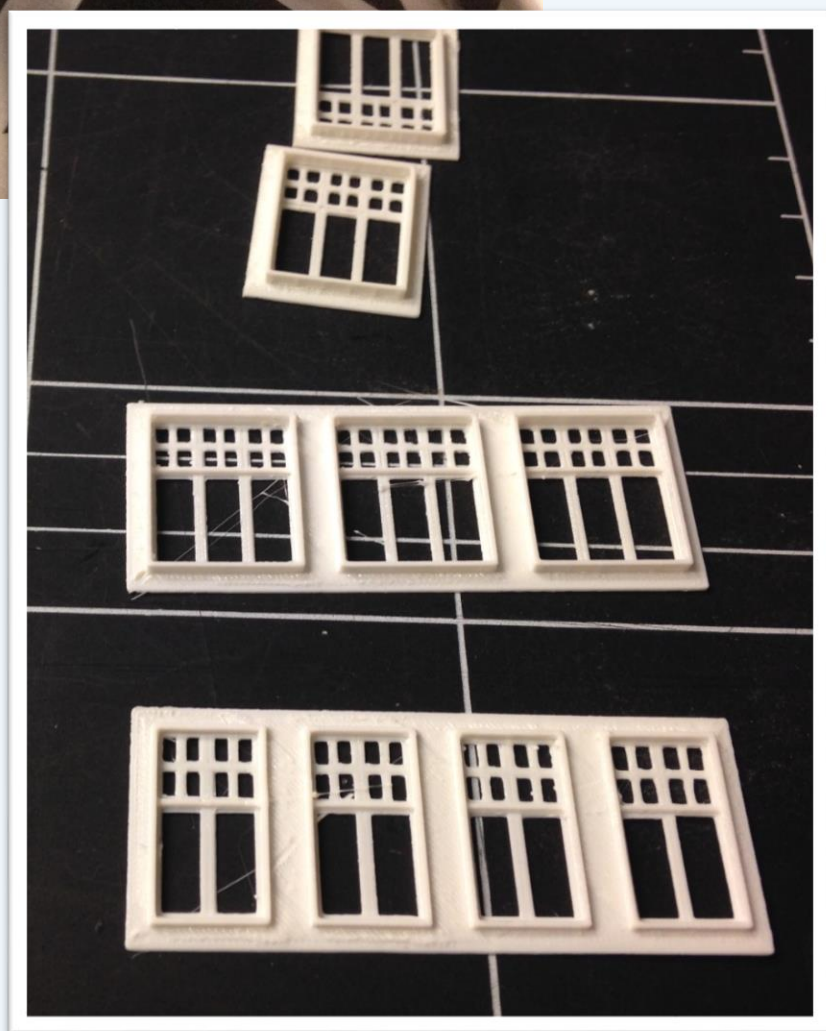

Tårnet og vinduerne har mange, fine detaljer, der skal efterlignes i modellen.

Leif Becher scanner omhyggeligt originaltegningerne ind i PC'en, som bagefter styrer 3D-printeren.

3D-printeren gøres
Klar til print af de
små vinduer med
alle detaljer i korrekt
størrelsesforhold.

3D-printeren er i gang
med at støbe de små
vinduer til Brogården.

Så er første produktion færdig. Printeren har leveret en helt utrolig mængde flotte vinduer til byggeriet. Sprodser og kanter er fuld i overensstemmelse med tegningerne.

Banen udvides med stort areal i 2017.

Udvalget har nu efter en høringsrunde besluttet, at banearealet Udvides med den viste model. Dermed bliver flere ønsker opfyldt: Man kan gå hele vejen rundt, der kan laves lange kørestrækninger og der bliver mulighed for at bygge mange forskellige typer landskaber og byer. Der imødeses en betydelig nyinvestering i spor, bygninger og elektronik.