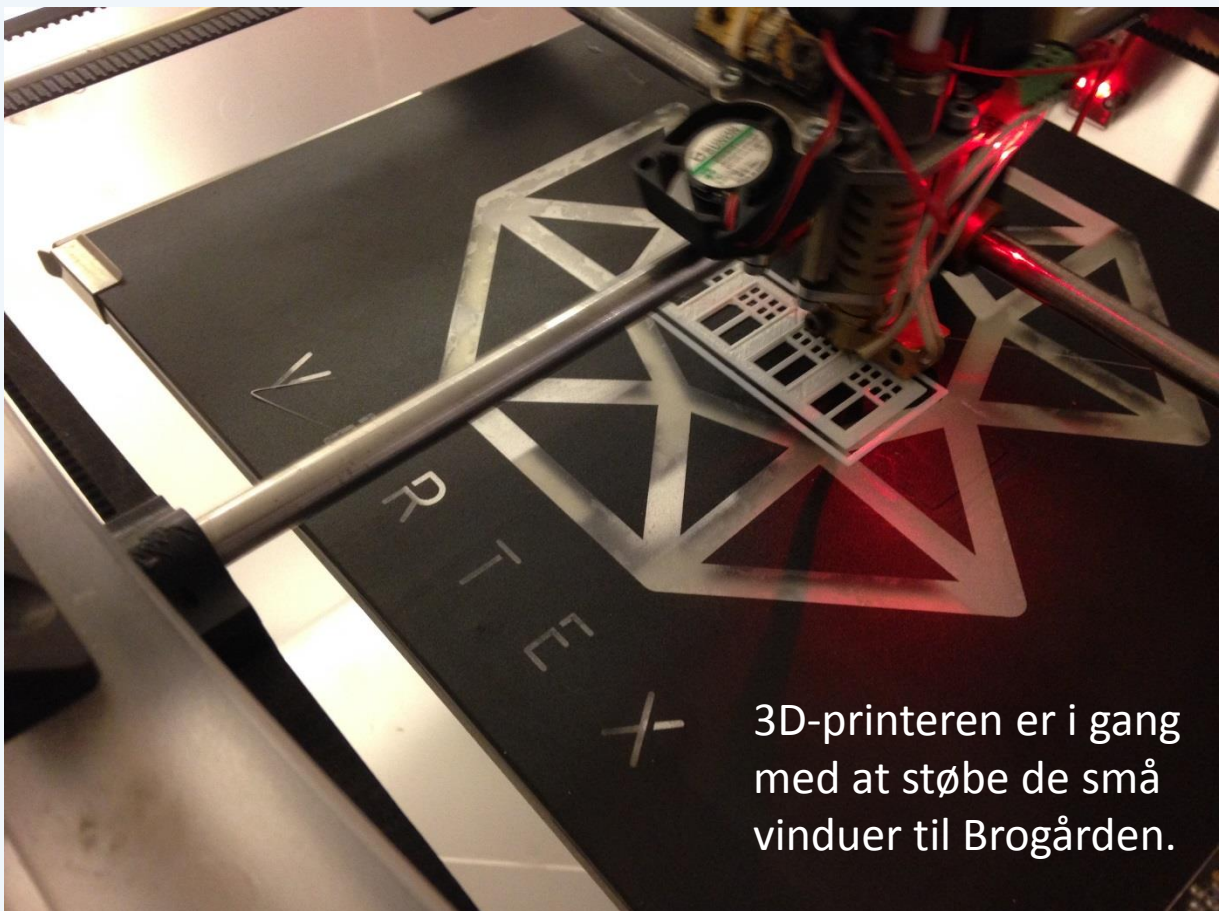

Tårnet og vinduerne har mange, fine detaljer, der skal efterlignes i modellen.

Leif Becher scanner omhyggeligt originaltegningerne ind i PC'en, som bagefter styrer 3D-printeren.

3D-printeren gøres
Klar til print af de
små vinduer med
alle detaljer i korrekt
størrelsesforhold.

3D-printeren er i gang
med at støbe de små
vinduer til Brogården.

Så er første produktion færdig. Printeren har leveret en helt utrolig mængde flotte vinduer til byggeriet. Sprodser og kanter er fuld i overensstemmelse med tegningerne.