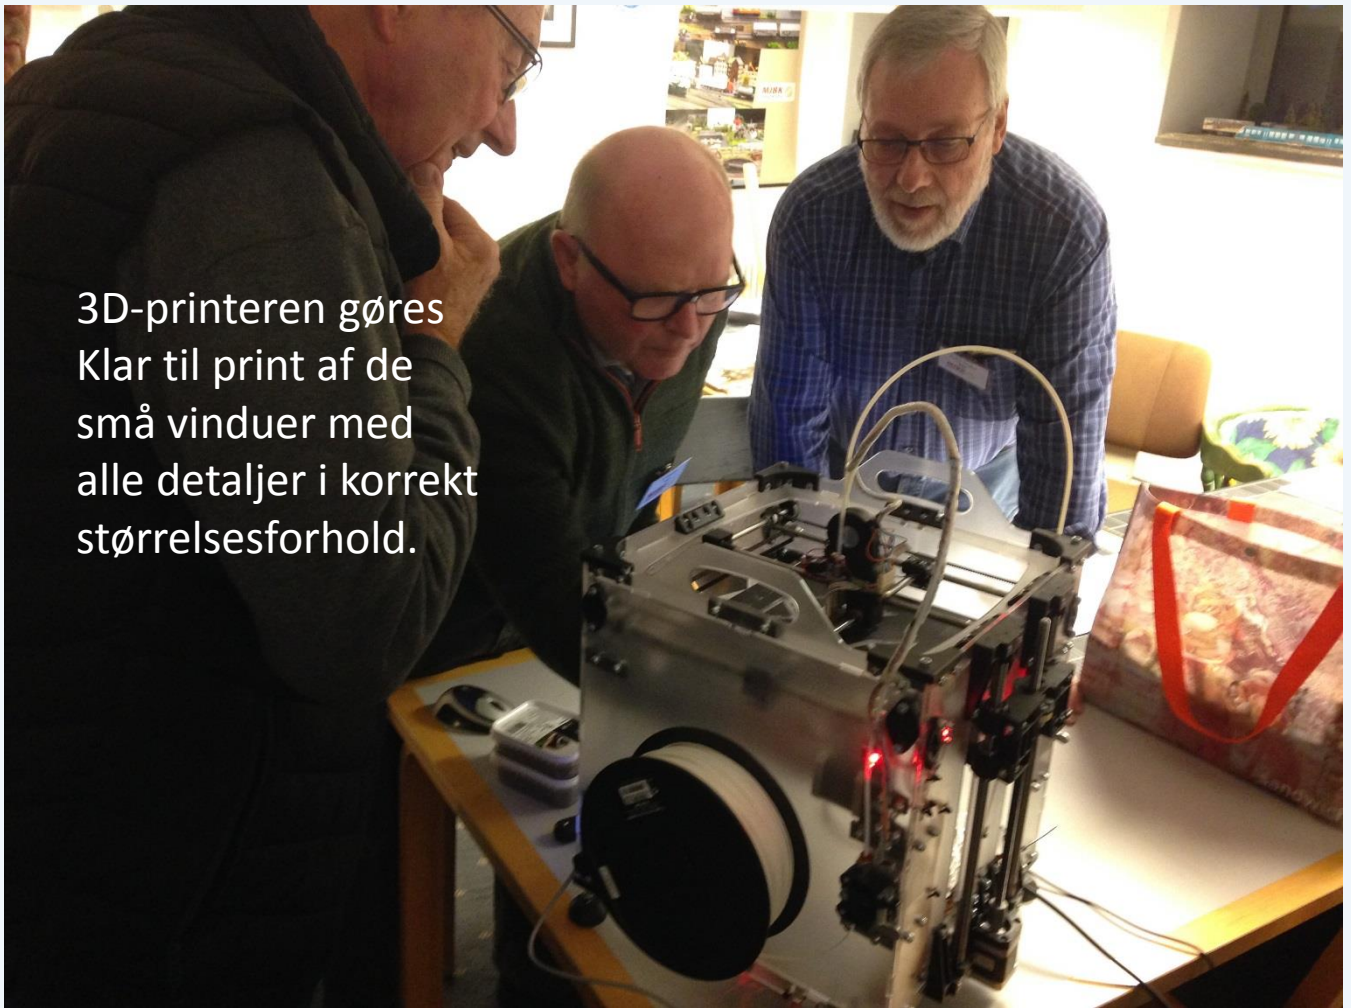

Brogården genopføres – 3D-printeren sikrer alle detaljer

Klubbens bestyrelse 2016-17:

Henning Koefoed, formand, Erik Christensen, Peder Møller, Finn Christiansen , kasserer og Pauli Damgaard., sekretær.

Tårnet og vinduerne har mange, fine detaljer, der skal efterlignes i modellen.

Leif Becher scanner omhyggeligt originaltegningerne ind i PC'en, som bagefter styrer 3D-printeren.

3D-printeren gøres
Klar til print af de
små vinduer med
alle detaljer i korrekt
størrelsesforhold.

3D-printeren er i gang
med at støbe de små
vinduer til Brogården.

Så er første produktion færdig. Printeren har leveret en helt utrolig mængde flotte vinduer til byggeriet. Sprodser og kanter er fuld i overensstemmelse med tegningerne.