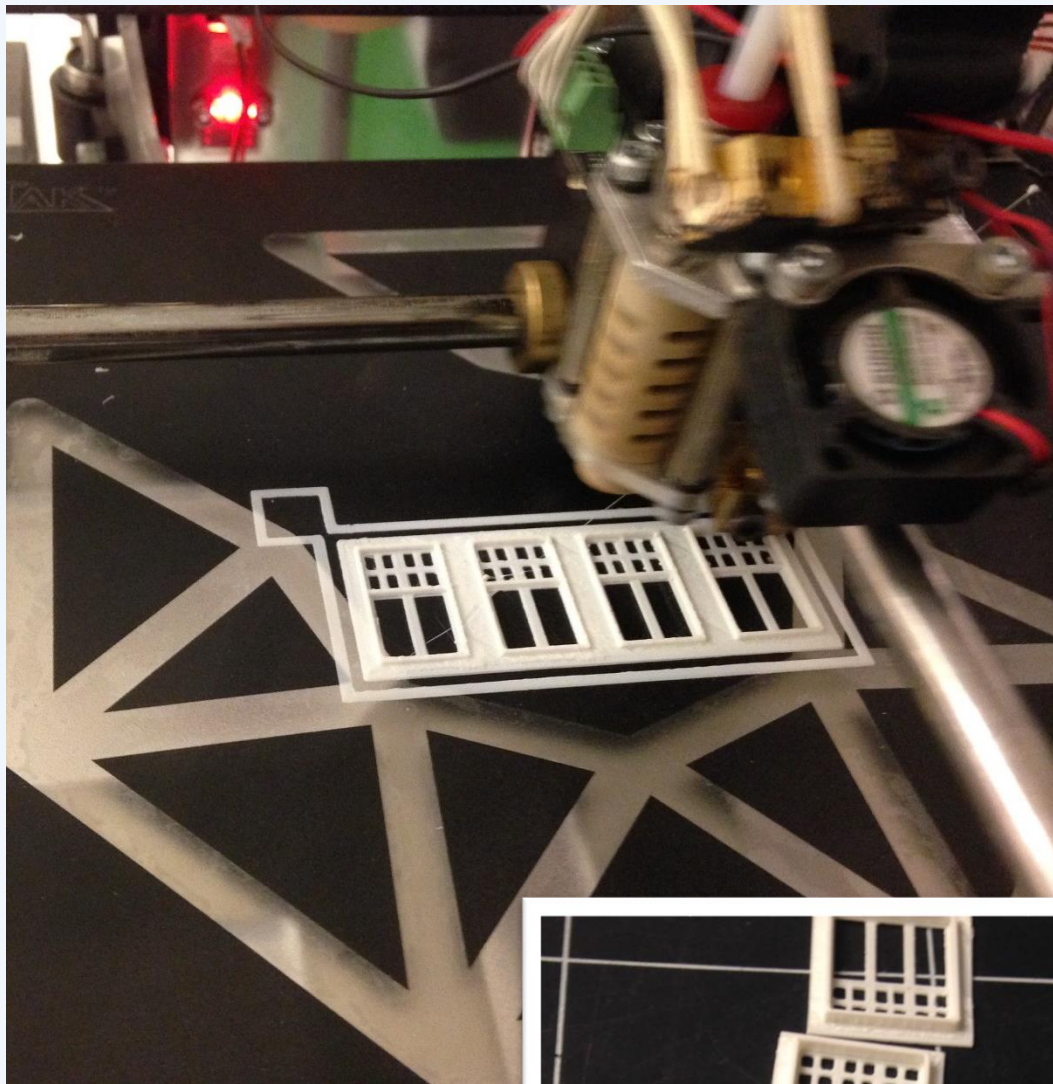

Tårnet og vinduerne har mange, fine detaljer, der skal efterlignes i modellen.

Leif Becher scanner omhyggeligt originaltegningerne ind i PC'en, som bagefter styrer 3D-printeren.

3D-printeren gøres
Klar til print af de
små vinduer med
alle detaljer i korrekt
størrelsesforhold.

3D-printeren er i gang
med at støbe de små
vinduer til Brogården.

Så er første produktion færdig. Printeren har leveret en helt utrolig mængde flotte vinduer til byggeriet. Sprodser og kanter er fuld i overensstemmelse med tegningerne.

Banen udvides med stort areal i 2017.

Udvalget har nu efter en høringsrunde besluttet, at banearealet Udvides med den viste model. Dermed bliver flere ønsker opfyldt: Man kan gå hele vejen rundt, der kan laves lange kørestrækninger og der bliver mulighed for at bygge mange forskellige typer landskaber og byer. Der imødeses en betydelig nyinvestering i spor, bygninger og elektronik.

Skive havn har fået flere bygninger

De gamle gas-
beholdere er opført
ved kulhavnen.

Skive Havn

Kornsiloer, BP-anlæg, siloer og pakhuse er opført præcis som de så ud i 1950-erne.

Flot eksempel på printplader, som elektronikafdelingen selv fremstiller.